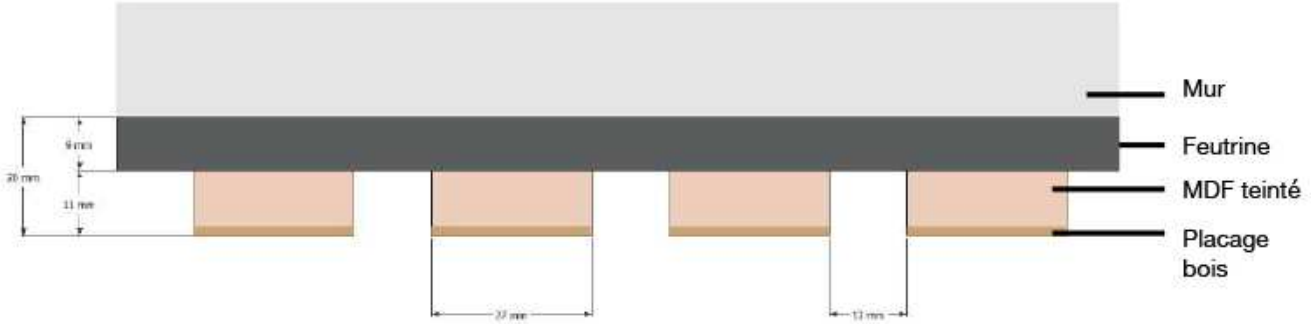

FICHES PRODUITS : Panneaux en tasseaux

FICHE PRODUIT : PANNEAU CLASSIC GREY

CARACTÉRISTIQUES PRINCIPALES :

Nom du produit	Classic (SKU CFFNCLASSICGREY)
Famille de Produit	Panneaux en tasseaux
Essence de bois	Tasseaux: MDF Naturel Finition : Placage Chêne sans nœuds
Support	Feutrine : grise de 9 mm
Dimension	240 cm x 60 cm x 2 cm
Largeur tasseaux	27 mm
Hauteur tasseaux	11 mm
Espacement tasseaux	13 mm
Poids par unité	12.5 kg/panneaux
Conditionnement	Vendu au panneau

CARACTÉRISTIQUES SPÉCIFIQUES :

 Résistance au feu : Classification M1 (cf. PV)	 Certification Bois : FSC SCS – CW - 000544
 Acoustique : Class A - Le coefficient d'absorption $\alpha_w = 0,9$ (cf. PV)	 Origine : Danemark
 Pièce humide : Éviter tout contact avec des projections d'eau	 Délai de livraison : De 1 à 3 semaines

SYSTÈME D'INSTALLATION :

- **Fixation :** À visser, nous recommandons des vis noires de 35 mm minimum
- **Système de pose :** Ossature bois ou cheviller directement dans le mur

Vue en plan

Vue en détails

Vue en coupe

Vues latérales