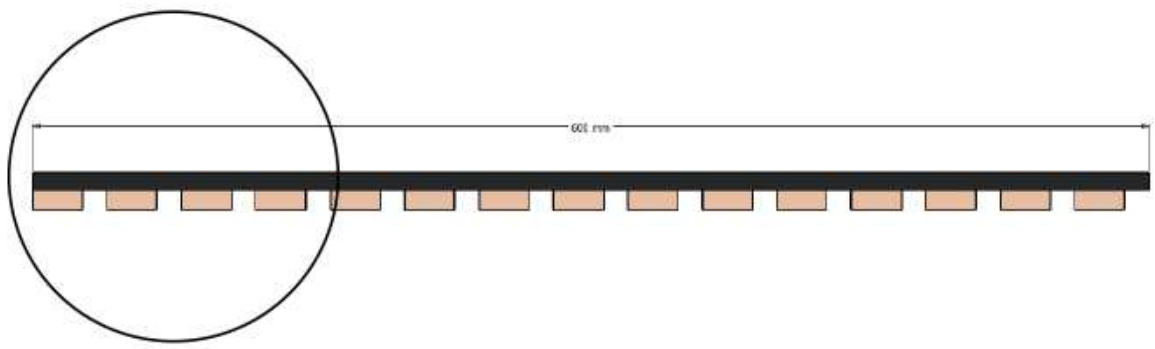

Vue en plan

Vues latérales