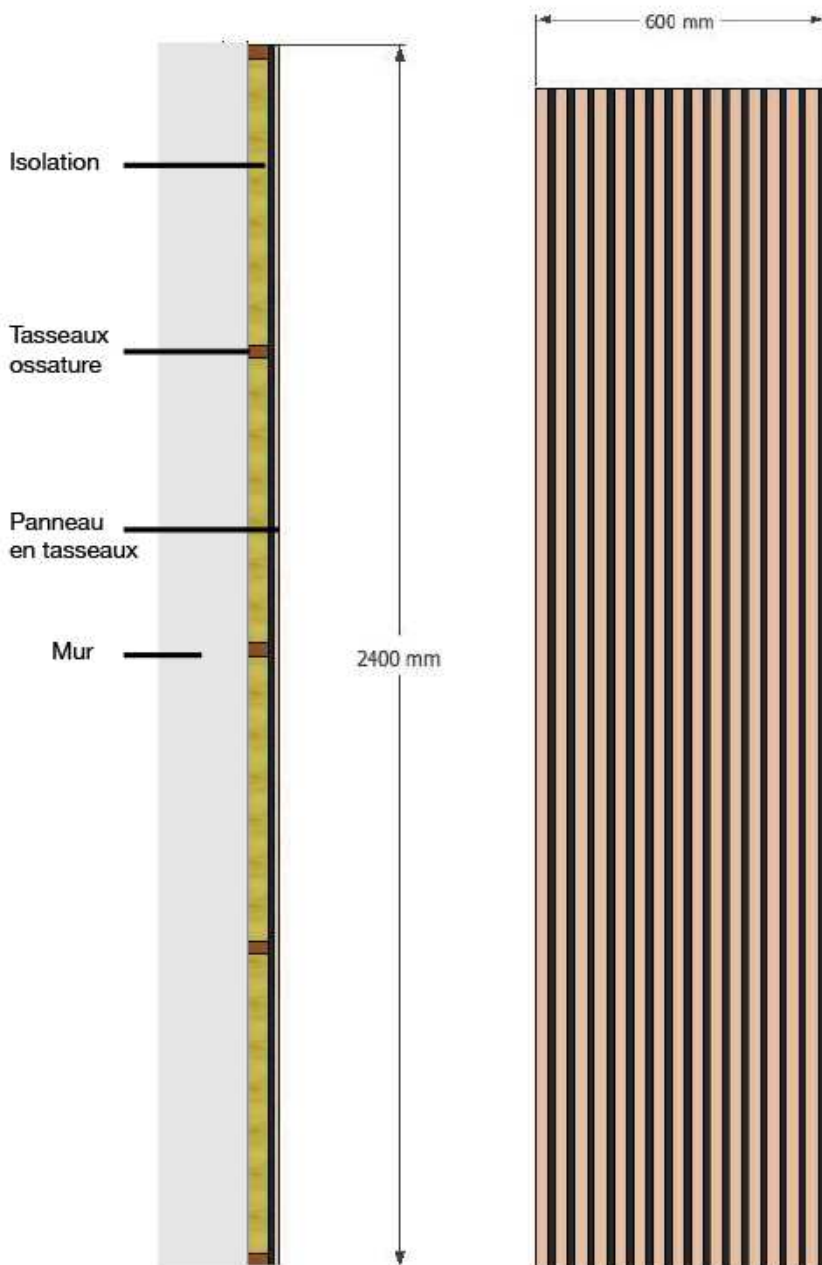

FICHES PRODUITS : Panneaux en tasseaux

FICHE PRODUIT : PANNEAU CLASSIC GREY

CARACTÉRISTIQUES PRINCIPALES :

Nom du produit	Classic (SKU CFFNCLASSICGREY)
Famille de Produit	Panneaux en tasseaux
Essence de bois	Tasseaux: MDF Naturel Finition : Placage Chêne sans nœuds
Support	Feutrine : grise de 9 mm
Dimension	240 cm x 60 cm x 2 cm
Largeur tasseaux	27 mm
Hauteur tasseaux	11 mm
Espacement tasseaux	13 mm
Poids par unité	12.5 kg/panneaux
Conditionnement	Vendu au panneau

SYSTÈME D'INSTALLATION :

- **Fixation :** À visser, nous recommandons des vis noires de 35 mm minimum
- **Système de pose :** Ossature bois ou cheviller directement dans le mur

Vue en plan

Vue en détails

Vue en coupe

Vues latérales