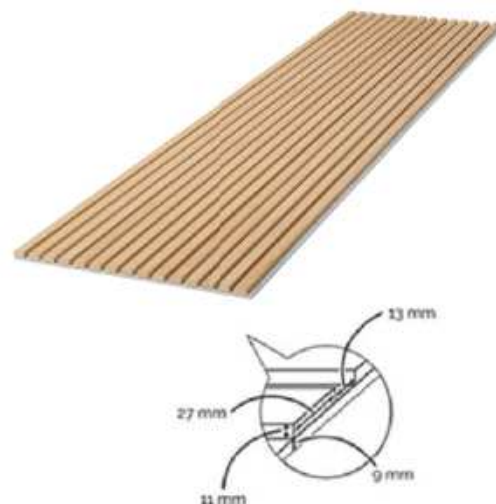

FICHES PRODUITS : Panneaux en tasseaux

FICHE PRODUIT : PANNEAU CLASSIC GREY

CARACTÉRISTIQUES PRINCIPALES :

Nom du produit	Classic (SKU CFFNCLASSICGREY)
Famille de Produit	Panneaux en tasseaux
Essence de bois	Tasseaux: MDF Naturel Finition : Placage Chêne sans nœuds
Support	Feutrine : grise de 9 mm
Dimension	240 cm x 60 cm x 2 cm
Largeur tasseaux	27 mm
Hauteur tasseaux	11 mm
Espacement tasseaux	13 mm
Poids par unité	12.5 kg/panneaux
Conditionnement	Vendu au panneau